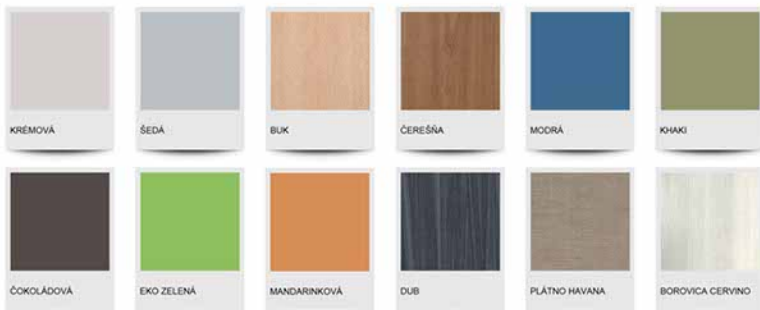

RUŽOVÁ PORRÍVO (1)

ŠEDÁ PERLA (1)

ŠEDÁ QUINTANA (2)

BIELA CRISTAL (2)

ČIERNA SUDAFRICA (3)

ČIERNA INTENSO (3)

(1) Typ 1
(2) Typ 2 - za príplatok
(3) Typ 3 - za príplatok

Kameň

(1) Typ 1
(2) Typ 2 - za príplatok

Skinplate

Nerez

Lakovaný povrch

Zobrazené farby sa môžu odlišovať od skutočných v závislosti od nastavenia monitora alebo tlače

www.majes.sk

EMESA
Estampaciones Metálicas Épila, S.A.
A Saveria Group Company

Laminát

Melamin

Stropy

ARTE

MONDRAIN

STONES

MINERAL

SOHO

NATURA

MARCO

* Iba v prevedení nerez alebo čierna.
Ostatné farby na vyžiadanie

TYP 3

TYP 4

TYP 5

HALOGENOVÉ / LED SVIETIDLÁ

LED PANEL