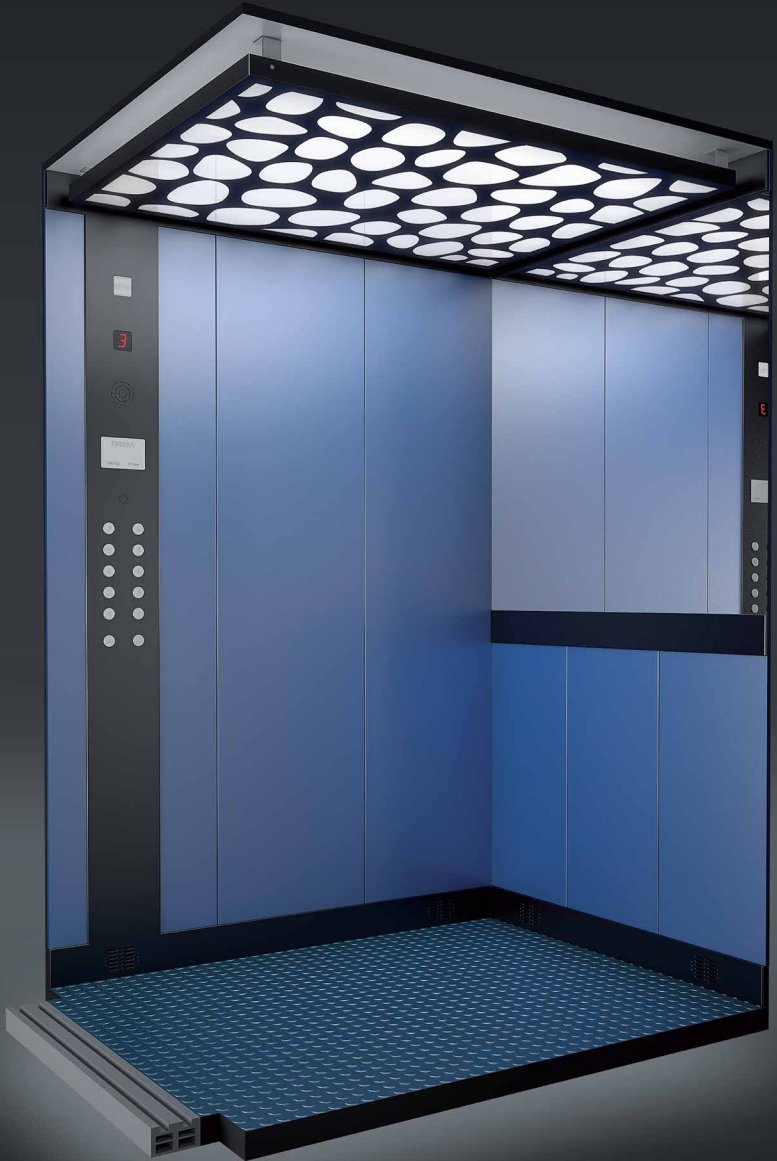

MOD S-01

Strop

Lakovaný povrch

TYP 3

Steny kabíny

Skinplate

BIELA

Ovládací panel kabíny

PRIAMY PANEL

Prvky zahrnuté v základnej cene modelu

Steny kabíny: Skinplate

Strop: Čierny lakovaný povrch, methakrylát opáľová biela, žiarivkové svetidlá

Podlaha: Peniazková guma čierna

Profily: Skinplate čierna

Kabinový vchod: Matná nerez

Zrkadlo: Strieborné, 4mm bezpečnostné sklo s brúsenými hranami, 1/2 výšky zadnej steny, zapustené madlo pod zrkadlom

Ovládací panel kabíny: Priestor pre ovládací panel (voliteľný stĺpcovitý ovládací panel)

*Zobrazená kabína obsahuje príplatkové prvky

MOD S-01

PRIAMY PANEL

Prvky zahrnuté v základnej cene modelu

Steny kabíny: Skinplate

Strop: Čierny lakovaný povrch, methakrylát opáľová biela, žiarivkové svietidlá