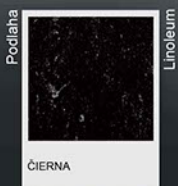

MOD M-03/L-03

M-03/L-03
MOD

living by
activa
DESIGN

ROVNÝ PANEL

Prvky zahrnuté v základnej cene modelu

Steny kabíny: Galvanizované panely lemované melamínom (M-03) alebo laminátom (L-03), horizontálne delené panely, matná nerez medzi panelmi, falošné madlo na zadnej stene

Strop: Čierny lakovaný povrch, metakrylát opáľová biela, žiarivkové svietidlá

Podlaha: Protišmyková guma čierna

Profily: Matná nerez

Kabinový vchod: Matná nerez

Zrkadlo: Strieborné, 4mm bezpečnostné sklo s brúsenými hranami, vertikálna lišta na zadnej stne