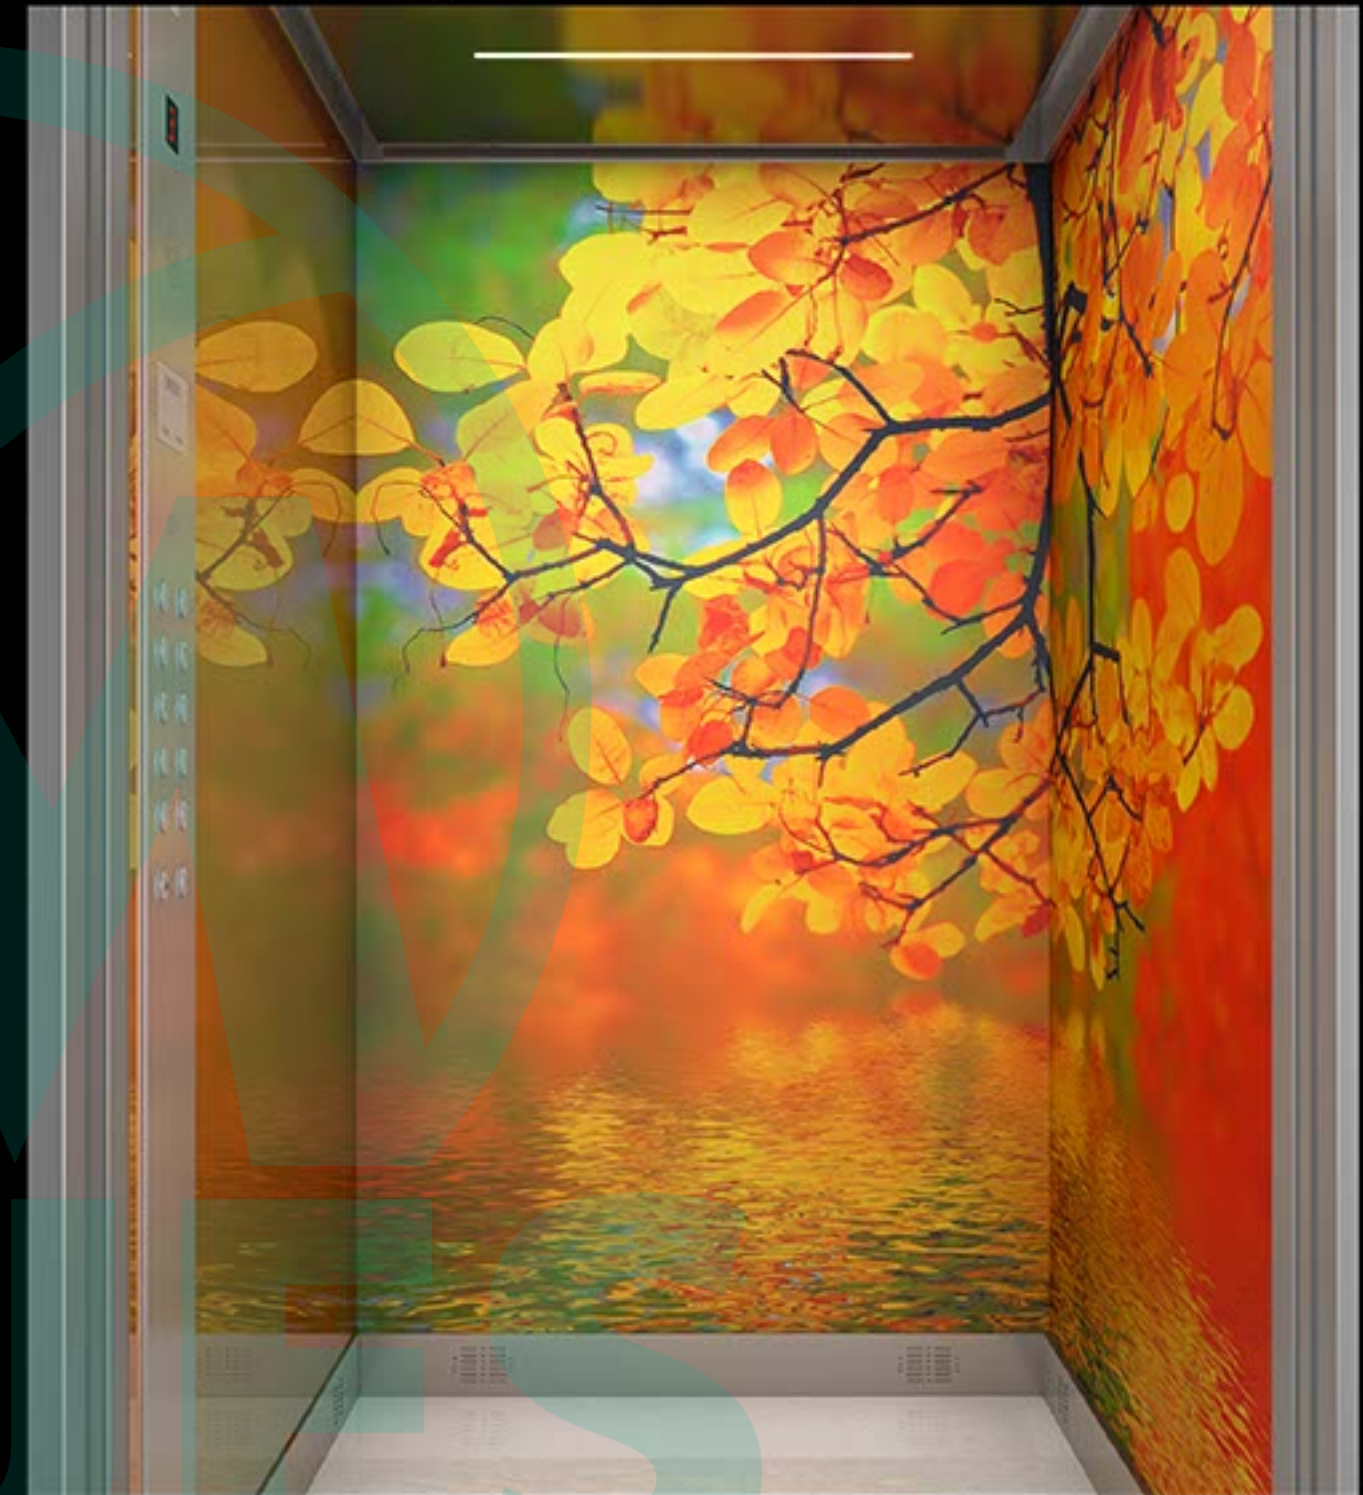

Strop Profily Bočné steny Zadná stena Ovládací panel Podlaha

Matný nerez Laminát F7851 Spectrum Blue + F2255 Polar White Potlačený lesklý laminát Matný nerez Umelý kameň White Zeus

*Kabinu je možné prispôbiť vlastnou grafickou potlačou

*Kabinu je možné prispôbiť vlastnou grafickou potlačou

Strop	Profily	Bočné steny	Zadná stena	Ovládací panel	Podlaha
Lakovaný plech White 9016	Farebné sklo Blue Shadow 7000 + White Pure 9003	Sklo + Potlačený vinyl	Lakovaný plech White 9016	Lakovaný plech White 9016	Umelý kameň White Zeus