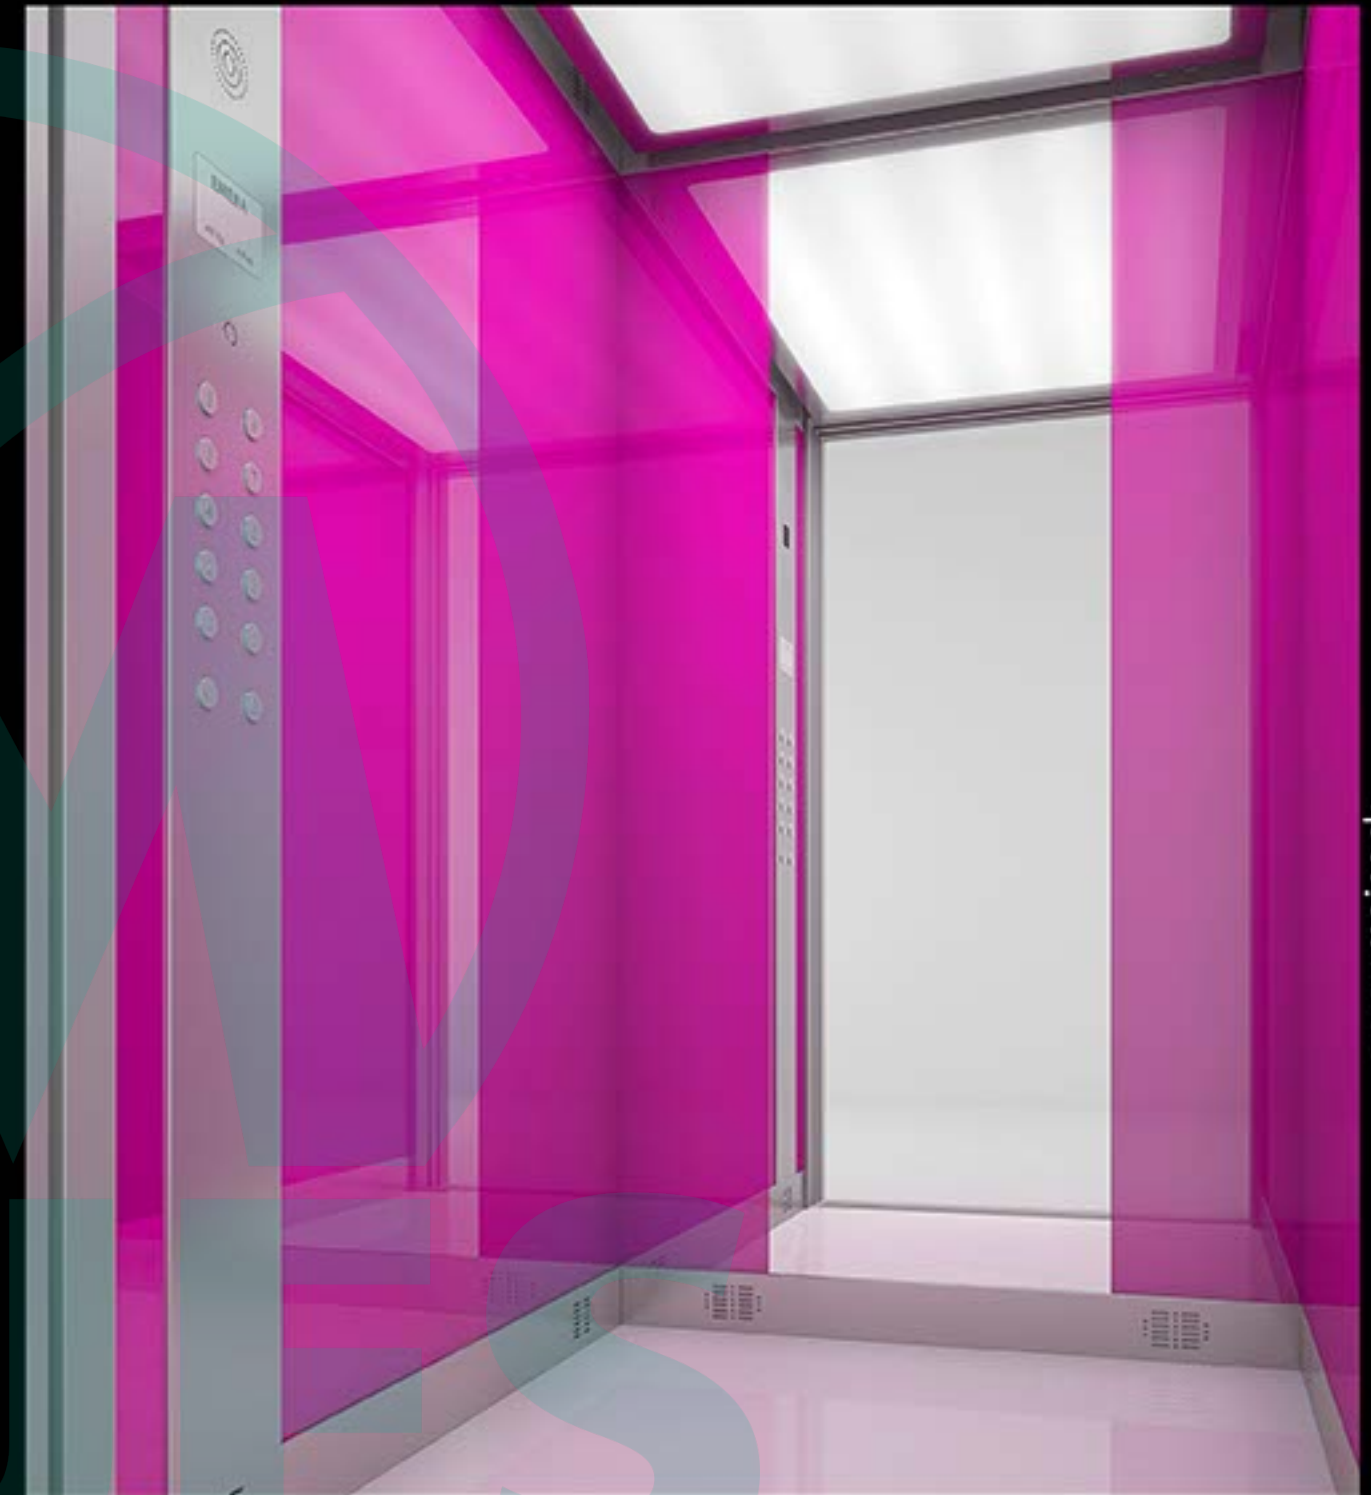

Profily

Matný nerez

Steny

Farebné sklo
White Pure 9003
+ Blue Petrol
5001

Ovládací panel

Matný nerez

Podlaha

Umelý kameň
Azul Enjoy