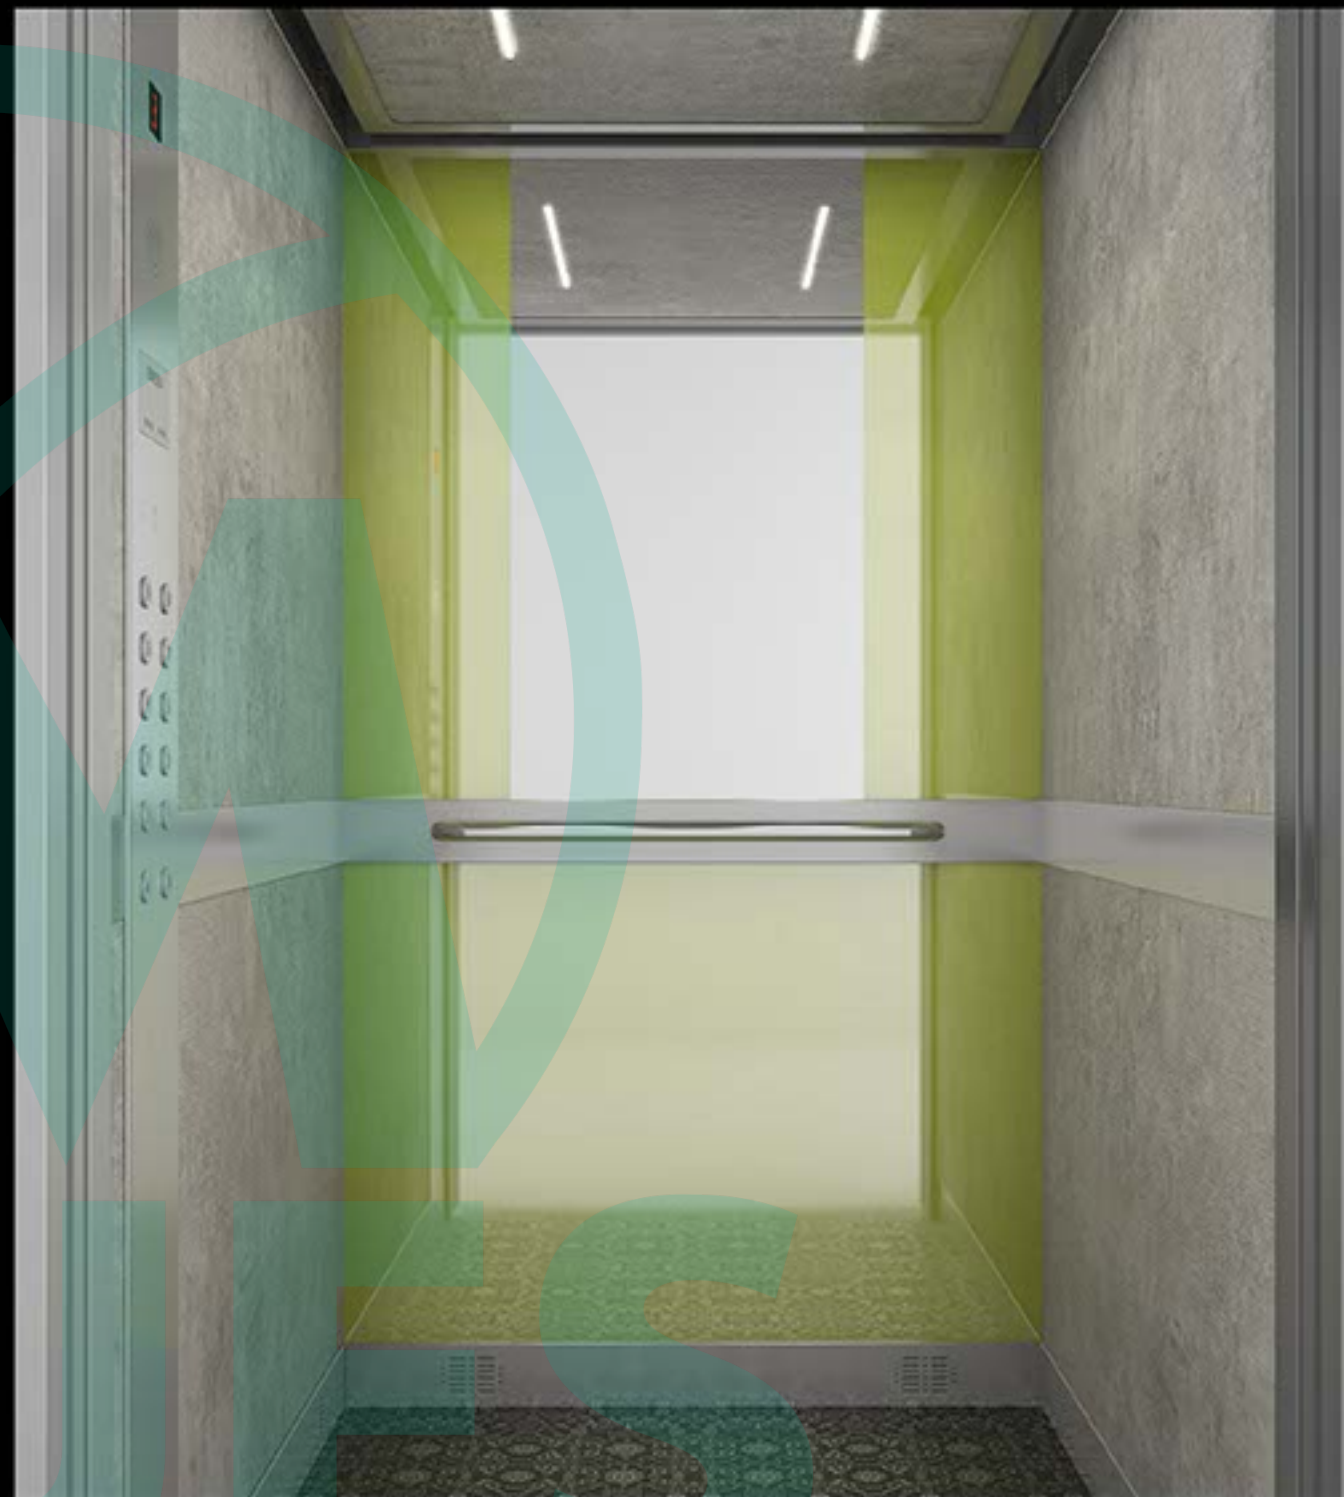

Strop

Profily

Steny

Ovládací panel

Podlaha