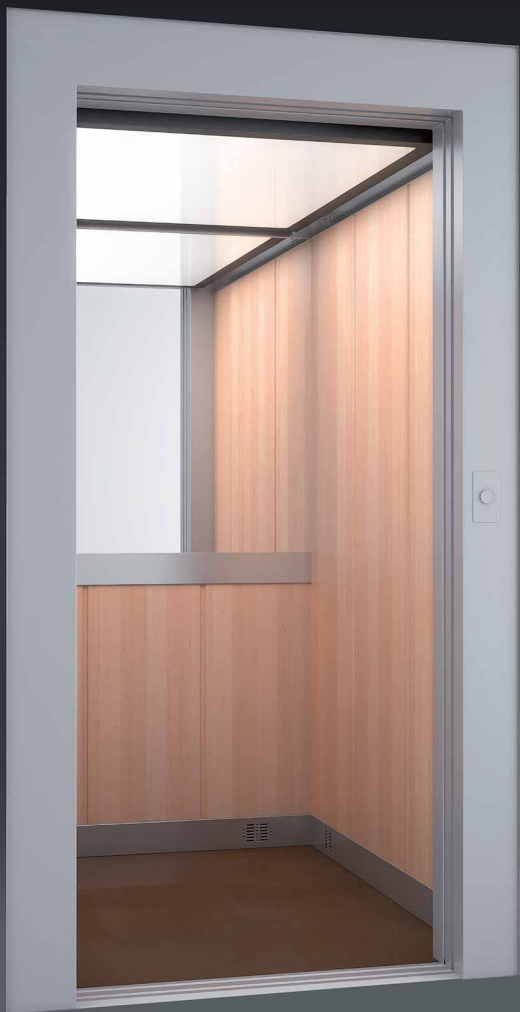

MOD L-05

L-05  
MOD

styling by  
**activa**  
DESIGN

DELENÝ PANEĽ SO  
ZAOBLĚNÝMI HRANAMI

### Prvky zahrnuté v základnej cene modelu

**Steny kabiny:** Galvanizované panely lemované laminátom so zaoblenými hranami, laminát medzi panelmi

**Strop:** Čierny lakovaný povrch, methakrylát opáľová biela, žiarivkové svietidlá

**Podlaha:** Protišmyková guma čierna

**Profily:** Matná nerez

**Kabinový vchod:** Matná nerez

**Zrkadlo:** Strieborné, 4mm bezpečnostné sklo s brúsenými hranami, 1/2 výšky zadnej steny, zapustené madlo pod zrkadlom

**Ovládaci panel kabiny:** Stĺpcovitý ovládaci panel, matná nerez

\*Zobrazená kabína obsahuje príplatkové prvky

**MAJES**  
výťahy a eskalátory