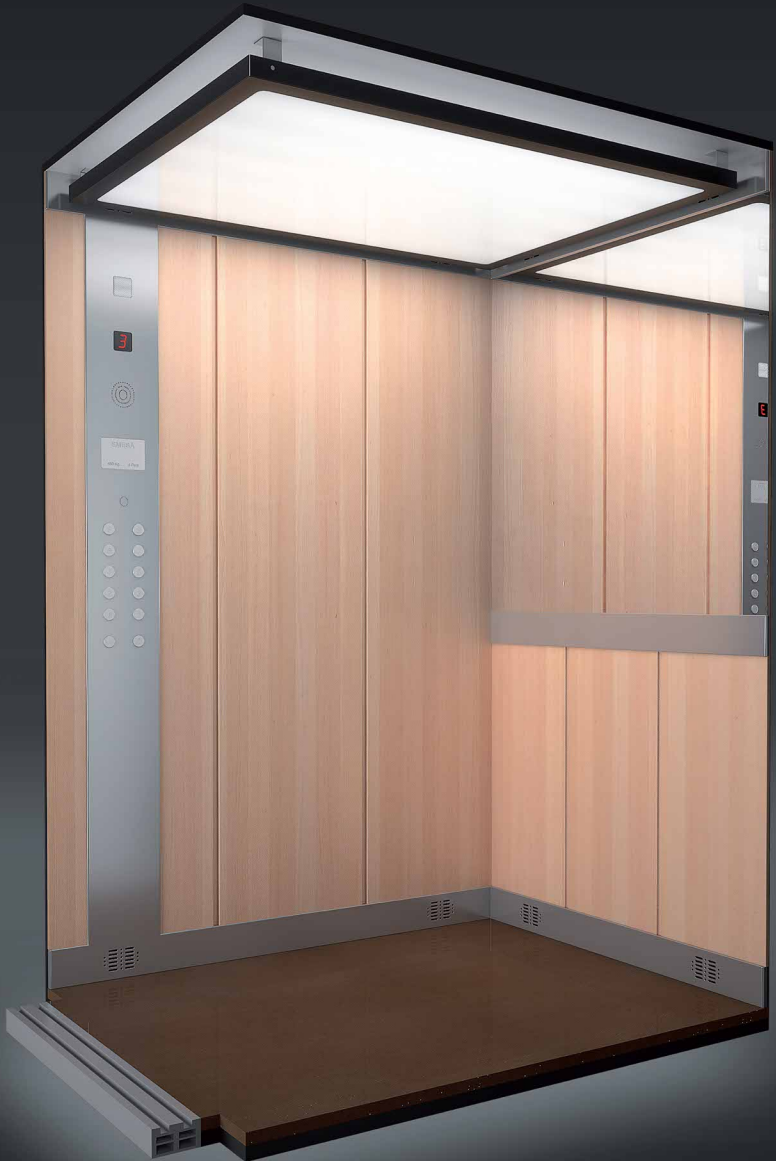

MOD L-05

L-05  
MOD

styling by  
**activa**  
DESIGN

DELENÝ PANEĽ SO  
ZAOBLĚNÝMI HRANAMI

### Prvky zahrnuté v základnej cene modelu

**Steny kabiny:** Galvanizované panely lemované laminátom so zaoblenými hranami, laminát medzi panelmi

**Strop:** Čierny lakovaný povrch, methakrylát opáľová biela, žiarivkové svietidlá

**Podlaha:** Protišmyková guma čierna

**Profily:** Matná nerez

**Kabinový vchod:** Matná nerez

**Zrkadlo:** Strieborné, 4mm bezpečnostné sklo s brúsenými hranami, 1/2 výšky zadnej steny, zapustené madlo pod zrkadlom

**Ovládaci panel kabiny:** Stĺpcovitý ovládaci panel, matná nerez

\*Zobrazená kabína obsahuje príplatkové prvky

**MAJES**  
výťahy a eskalátory